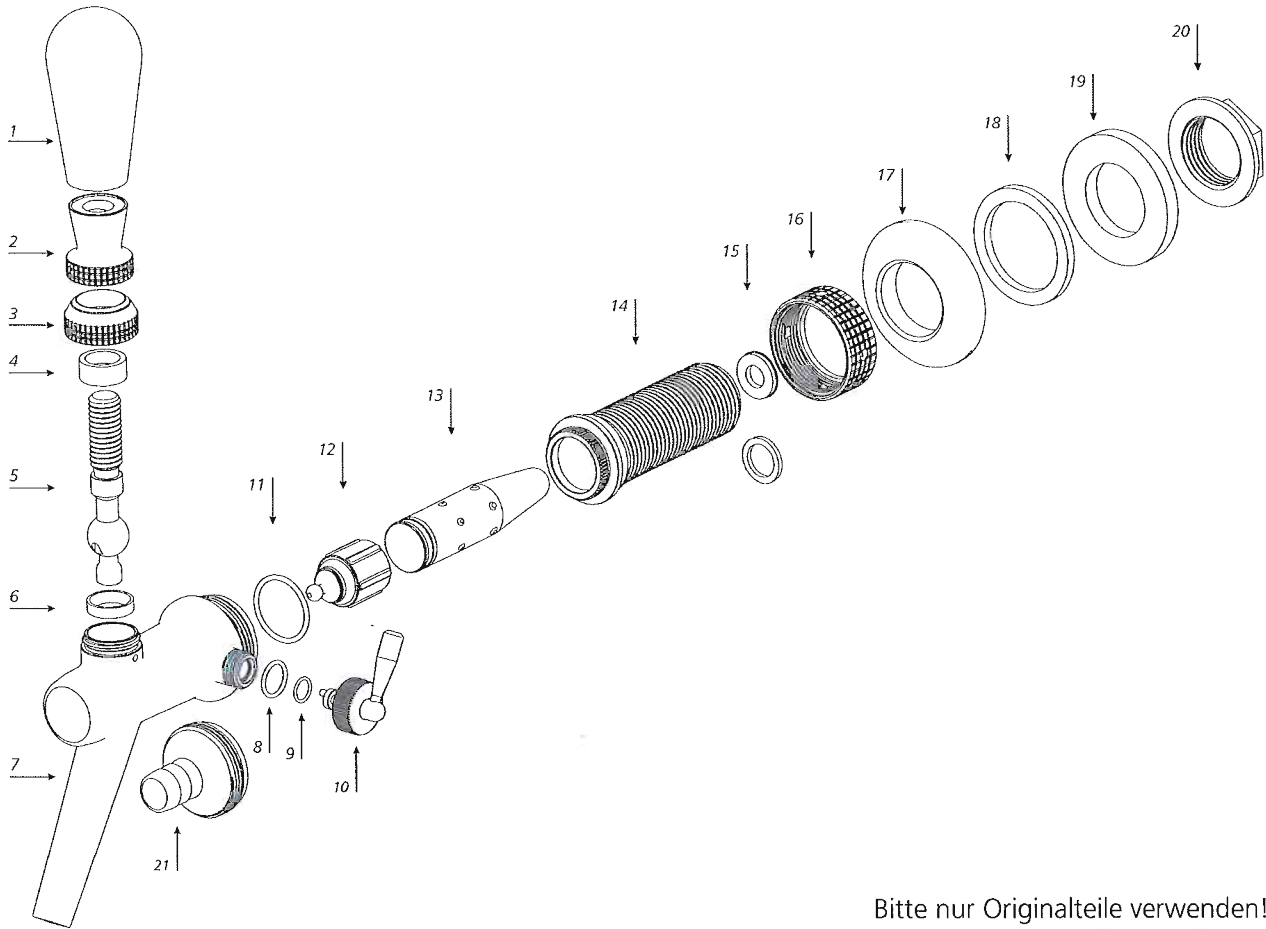

TECHNISCHE ZEICHNUNG V10-K
TECHNICAL DRAWING V10-K

Bitte nur Originalteile verwenden!
please use only original parts!

Position	Artikelnr. part no.	Beschreibung	description
1	06 10-2055-90	Kugelgriff kurz Gewinde schwarz	knob lever black short
2	10 10-2017-80	Kontermutter kurz Chrom	locknut short chrome
3	10 10-2387-80	Ventilhebelmutter Chrom	knob lever bonnet chrome
4	06 10-2028-10	Kugelsitzring Ventilhebel hoch weiß	ball washer large white
5	16 10-2388-80	Ventilhebel Gewinde Kugelsitz VA	knob lever threaded st. steel
6	06 10-2014-10	Kugelsitzring Ventilhebel weiß	ball washer white
7	02 10-2811-00	Hahnkörper V10 VA poliert	valve body V10 st. steel polished
8	04 10-0050-91	O-Ring Justierbuchse 8x1,25mm schwarz	o-ring adjusting socket 8x1,25mm black
9	04 10-2037-90	O-Ring Justierschraube 2,9x1,78mm schwarz	o-ring adjusting screw 2,9x1,78mm black
10	16 10-2381-80	Justiereinheit Knebel VA	adjusting screw st. steel
11	04 10-0019-90	O-Ring Hanhkopf 20x1,50mm schwarz	o-ring valve head 20x1.50mm black
12	16 10-2392-00	Ventilkolben V-Serie	valve piston beer v-series
13	16 10-2426-10	Kompensator manuell Kst weiß	compensator manual plastic white
1-13	50 10-2102-00	Bierhahnkopf V10 kurz VA poliert	valve head V10 short st. steel polished
14	16 10-2316-80	Montagehülse V10/CM10 G $\frac{5}{8}$ " 7mm VA	mounting sleeve V10/CM10 G $\frac{5}{8}$ " 7mm st. steel
	16 10-2306-80	Montagehülse V10/CM10 G $\frac{5}{8}$ " 10mm VA	mounting sleeve V10/CM10 G $\frac{5}{8}$ " 10mm st. steel
15	06 10-2251-10	Lippendichtung Montagehülse 7mm weiß	flare washer mounting sleeve 7mm white
	06 10-2251-70	Lippendichtung Montagehülse 10mm grau	flare washer mounting sleeve 10mm grey
16	10 10-2229-80	Überwurfmutter X-Serie Chrom	coupling nut x-series chrome
17	06 10-2230-80	Rosette Ø 23mm Chrom	flange Ø 23mm chrome
18	04 10-0091-90	Gummischeibe Ø 23mm schwarz	rubber disk Ø 23mm chrome
19	06 10-2240-90	Stützring Ø 23mm schwarz	back spacer Ø 23mm black
20	10 10-2250-80	Spannmutter G $\frac{5}{8}$ " SW 25 NI	spanner nut G $\frac{5}{8}$ " NI
21	06 10-2269-90	Reinigungsadapter X-Serie Kst. O-R schwarz	cleaning adapter x-series plastic O-R black